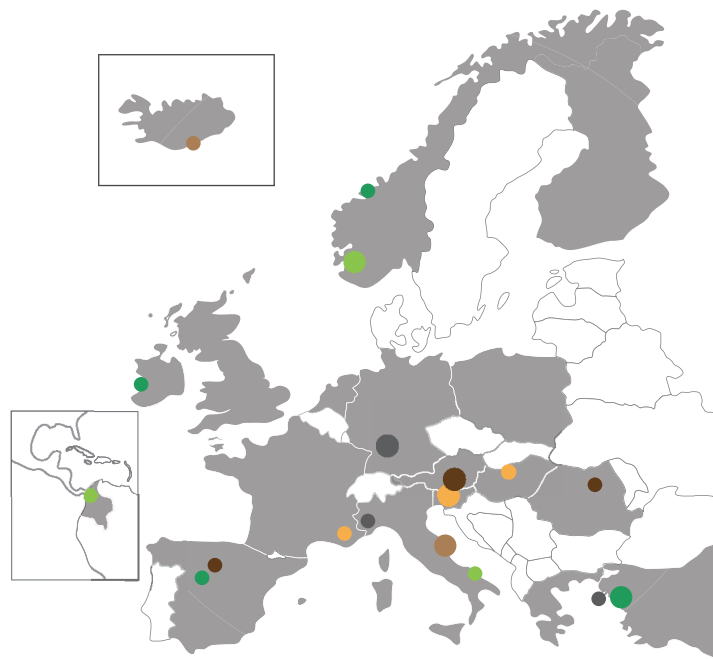

Drevo znanja RURITAGE

13 podeželskih območij, ki so uspešno sledila strategijam dediščinsko vodene regeneracije, je bilo izbranih za vzornike.

Vzorniki delujejo kot korenine Drevesa znanja RURITAGE, da mentorirajo 6 Replikatorjev pri razvoju in izvajanju strategij dediščinsko vodene regeneracije.

RURITAGE si prizadeva za preoblikovanje podeželskih območij v laboratorije za trajnostni razvoj s krepitvijo njihove kulturne in naravne dediščine.

RURITAGE bo zbral deležnike in lokalne skupnosti v novi obliki sodelovanja, jih vključeval v participatorno in skupnostno utemeljeno upravljanje dediščine, zagotavljajoč lastništvo, krepitev zmogljivosti in prenos veščin.

RURITAGE identificira 6 sistemskih inovacijskih področij kot paradigme dediščinsko vodenih strategij regeneracije :

ROMANJE

LOKALNA HRANA

MIGRACIJA

UMETNOST & FESTIVALI

ODPORNOST

POKRAJINA

Središča podeželske dediščine bodo prostori za raziskovanje in nadaljnjo spodbujanje družbeno-inovativnega potenciala, v procesu participacije in sooblikovanja, spodbujanja krepitve zmogljivosti in pristopa vzajemnega učenja med vzorniki in replikatorji ter med vzorniki samimi.

V okviru RURITAGE ekosistemskih storitev bo ta 4-letni projekt omogočil podeželskim skupnostim dostop do številnih storitev in orodij za spodbujanje učinkovitih strategij regeneracije s pomočjo dediščine :